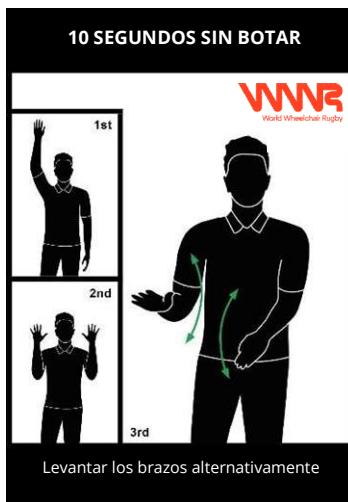

Actualización 2021